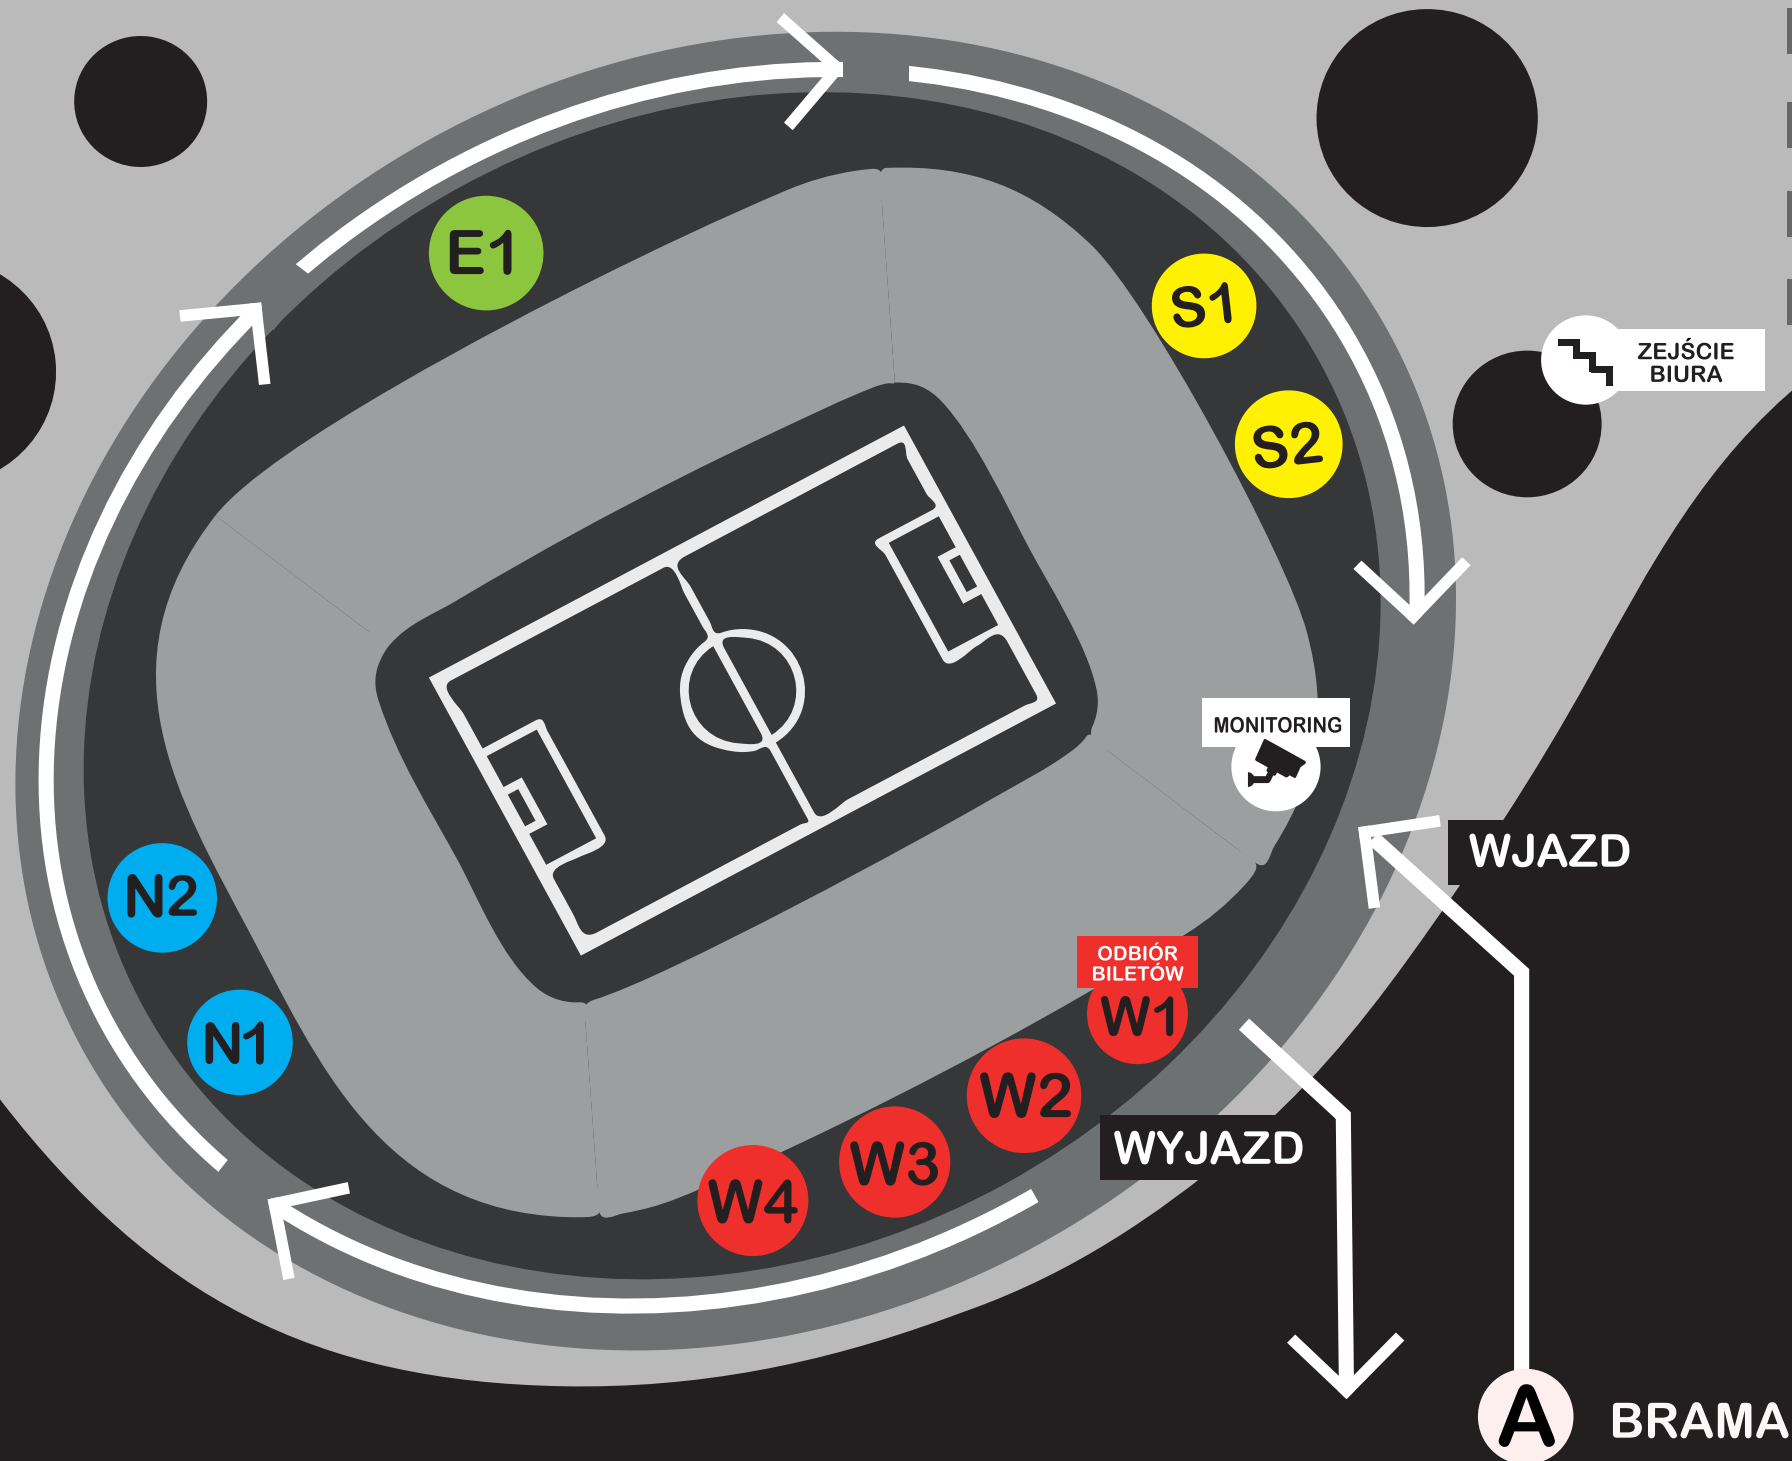

WEJŚCIE
KRÓLEWIECKA

ZEJŚCIE
BIURA

WEJŚCIE
LOTNICZA

ZEJŚCIE
BIURA

LOKALIZACJA BIUR

- W1** WROCŁAW 2012
ODBIÓR BILETÓW
- W2** MEDIA
- W3** CENTRUM
KONFERENCYJNO
EVENTOWE
- W4** COCA COLA

- E1** EMC
HAMDA TRADE
ECOCAR
PRODIGO
CARNET
INFORTES
STROER